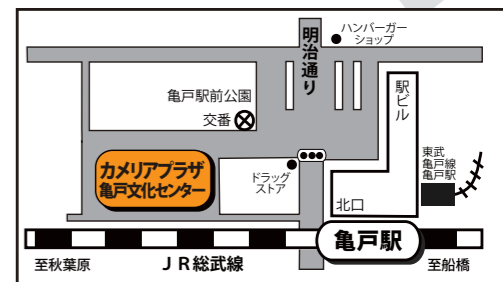

特別協賛 東京コカ・コーラボトリング株式会社、(株)伊藤園東京東部支店、カフェ・カメラ

ふうせんマークのある
催しに参加すると、ふうせんがも
らえるよ(一人一個まで)
先着200名様。お楽しみに!
中面を見てね!

©沖山潤

お申込み
お問合せ

江東区 亀戸文化センター
TEL. 03-5626-2121

〒136-0071 江東区亀戸2-19-1 カメラプラザ5階
TEL03-5626-2121 FAX03-5626-2120
公益財団法人 江東区文化コミュニティ財団
URL: <http://www.kcf.or.jp>

抽選
NO.
抽選
NO.

6F

赤ちゃんと一緒にストレッチ

【指導:江東区助産師会】 **乳幼児**

ふれあい遊びをしたり、マッサージや体操をして、親子でコミュニケーションを深めましょう。

【会場】第1和室 ※同時開催:育児相談コーナー

【時間】①10:00~10:45 ②11:00~11:45

【対象】5ヵ月~1歳までの赤ちゃんと保護者