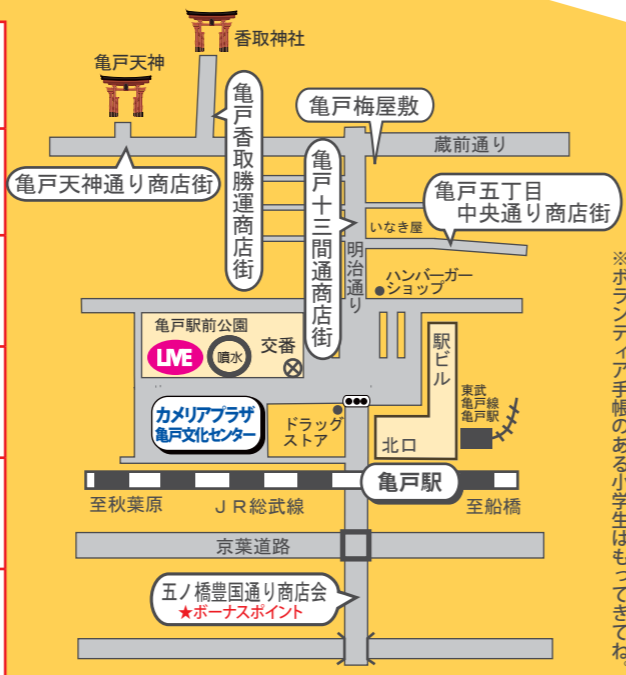

亀戸梅屋敷

木版画実演・和太鼓・紙芝居・講談・KOTO街かどアーティスト・体験会など

[江戸木版画無料体験会 団扇の作成]

【時間】13:00 ~ 17:00★10:00 ~
先着 200名分の引換券配布。

【対象】小学4年生以上~大人

[江戸切子]

【時間】10:00 ~ 16:00★なくなり次第終了

【参加費】18歳未満無料・18歳以上 1,000円

亀戸十三間通商店街

路上ライブ

こども おとな

【ライブ出演団体】 KOTO街かどアーティスト

クラウン ウィンド オーケストラ

わくわく商店街スタンプラリー

10:00~13:00

※13:20~大抽選会(駅前公園)
(雨天時はホール)

各商店街のマークのあるお店・場所を探して3個以上のスタンプを押してください。商店街全部回ったらカメラプラザ5階事務所がゴールです。13:20から大抽選会が始まるのでそれまでにゴールしてね。豪華賞品(5,000円相当)をもらっちゃおう!

先着200名にジュースプレゼント!
13:20から大抽選会!豪華景品
(5,000円相当)をプレゼント(6本)。
※「亀戸梅屋敷商品券」もあるよ!

亀戸梅屋敷	スタンプ
亀戸天神通り商店街	スタンプ
亀戸五丁目中央通り商店街	スタンプ
亀戸十三間通商店街	スタンプ
亀戸香取勝運商店街	スタンプ
★ボーナスポイント 五ノ橋豊国通り商店会	スタンプ このスタンプが押してあると ゴールで景品がもう一つもらえるよ!

抽選
NO.
抽選
NO.

6F

赤ちゃんと一緒にストレッチ

【指導:江東区助産師会】 **乳幼児**

ふれあい遊びをしたり、マッサージや体操をして、親子でコミュニケーションを深めましょう。

【会場】第1和室 ※同時開催:育児相談コーナー

【時間】①10:00~10:45 ②11:00~11:45

【対象】5ヵ月~1歳までの赤ちゃんと保護者